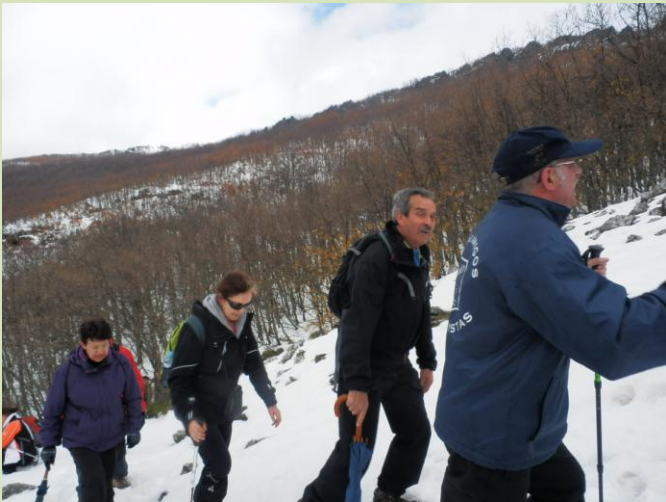

Grupo de Amigos Senderistas G.A.S. CIUDAD DE LEÓN

Grupo de Amigos Senderistas G.A.S.

Peña Galicia 1.665 metros