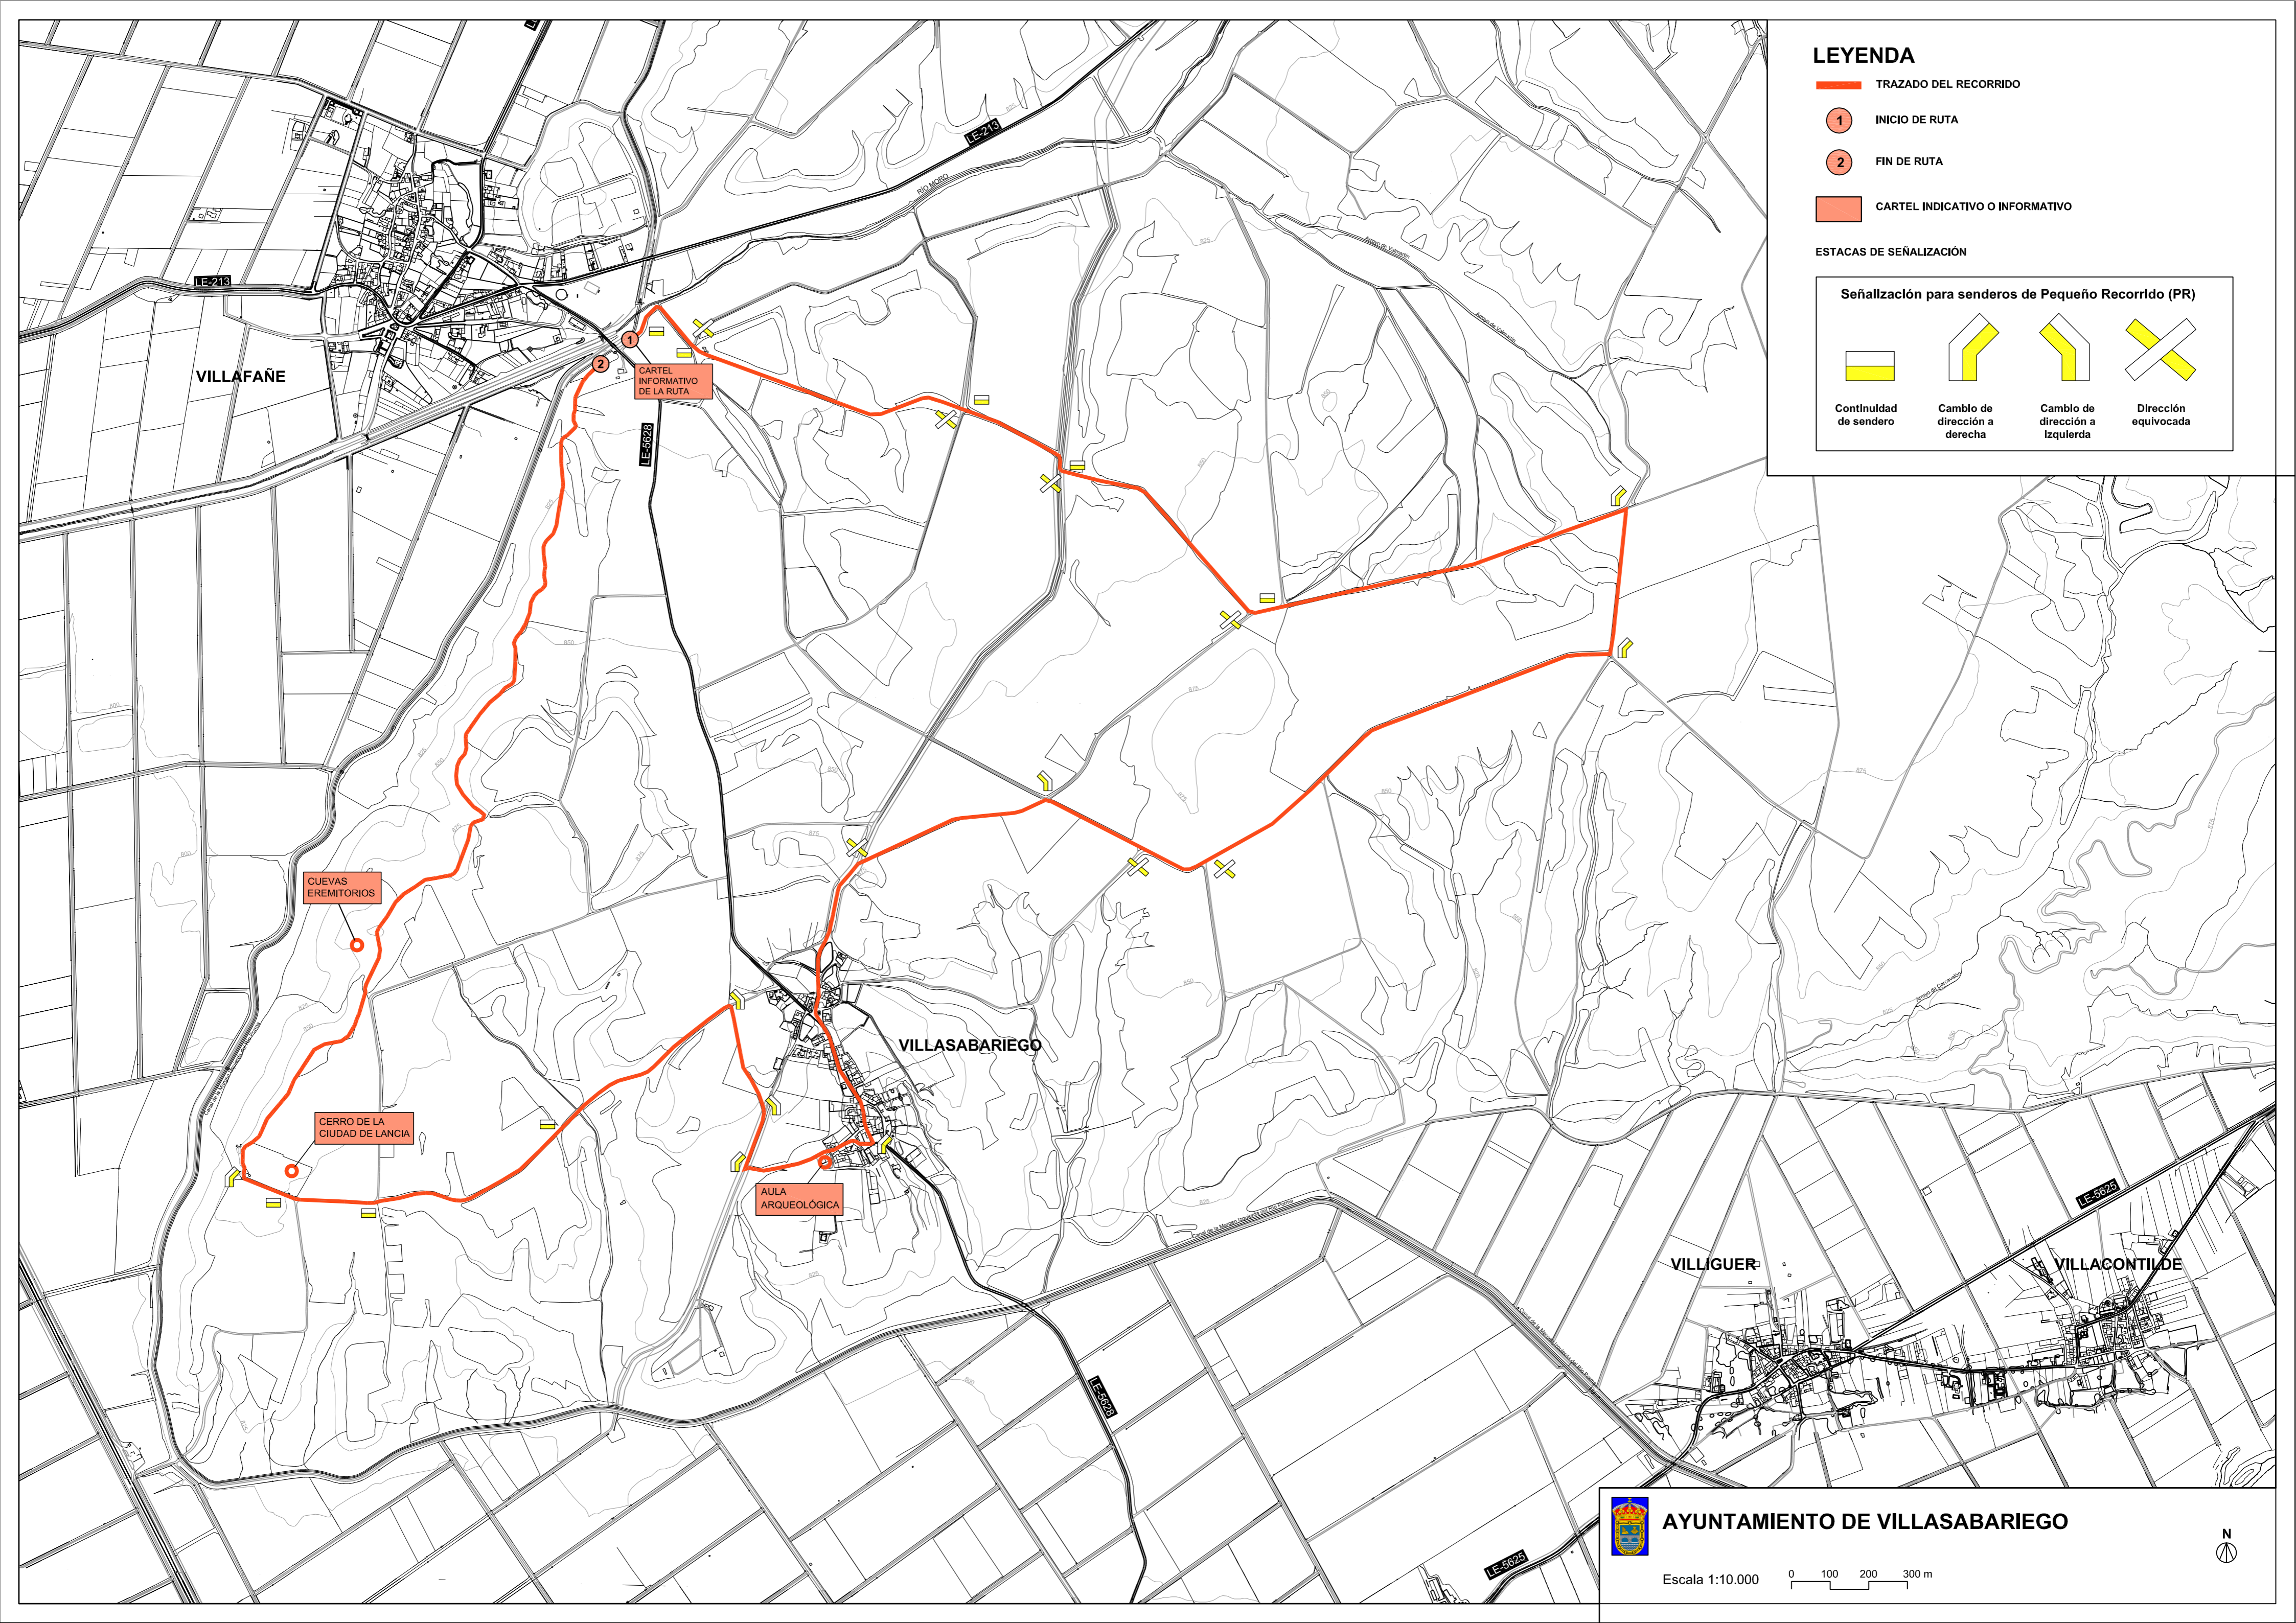

LEYENDA

-  TRAZADO DEL RECORRIDO
-  1 INICIO DE RUTA
-  2 FIN DE RUTA
-  CARTEL INDICATIVO O INFORMATIVO

ESTACAS DE SEÑALIZACIÓN

Señalización para senderos de Pequeño Recorrido (PR)

			
Continuidad de sendero	Cambio de dirección a derecha	Cambio de dirección a izquierda	Dirección equivocada

AYUNTAMIENTO DE VILLASABARIEGO

Escala 1:10.000 0 100 200 300 m